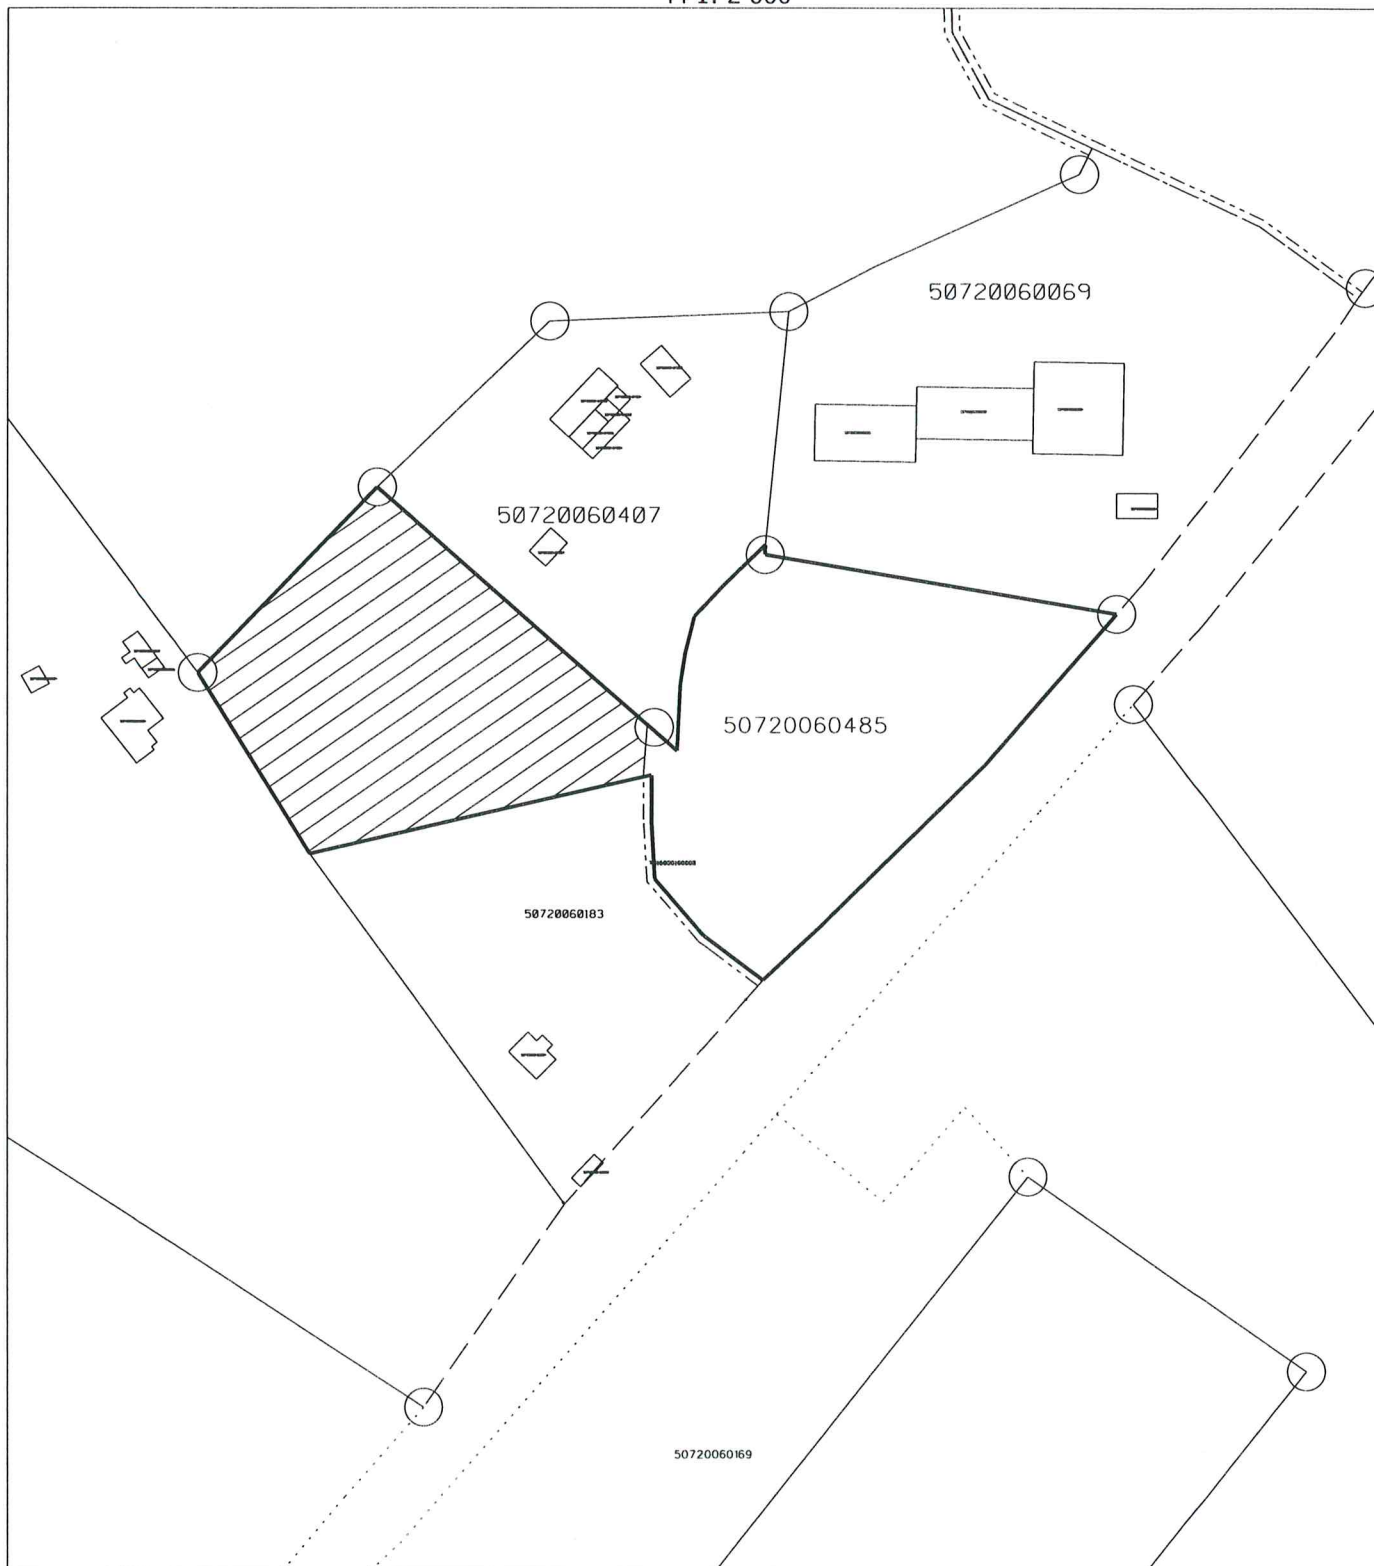

Nekustamais īpašums: Lizuma pagasts, Gulbenes novads
kadastra numurs: 5072 006 0584
zemes vienības kadastra apzīmējums: 5072 006 0485
Iznomājamās zemes vienības daļas platība: 0,64 ha
Iznomājamās zemes vienības daļas atrašanās vieta: 

Iznomājamās zemes shēma
M 1: 2 000

Sagatavoja Gulbenes novada pašvaldības Īpašumu pārraudzības nodaļas
vecākā zemes lietu speciāliste

 29.06.2020.