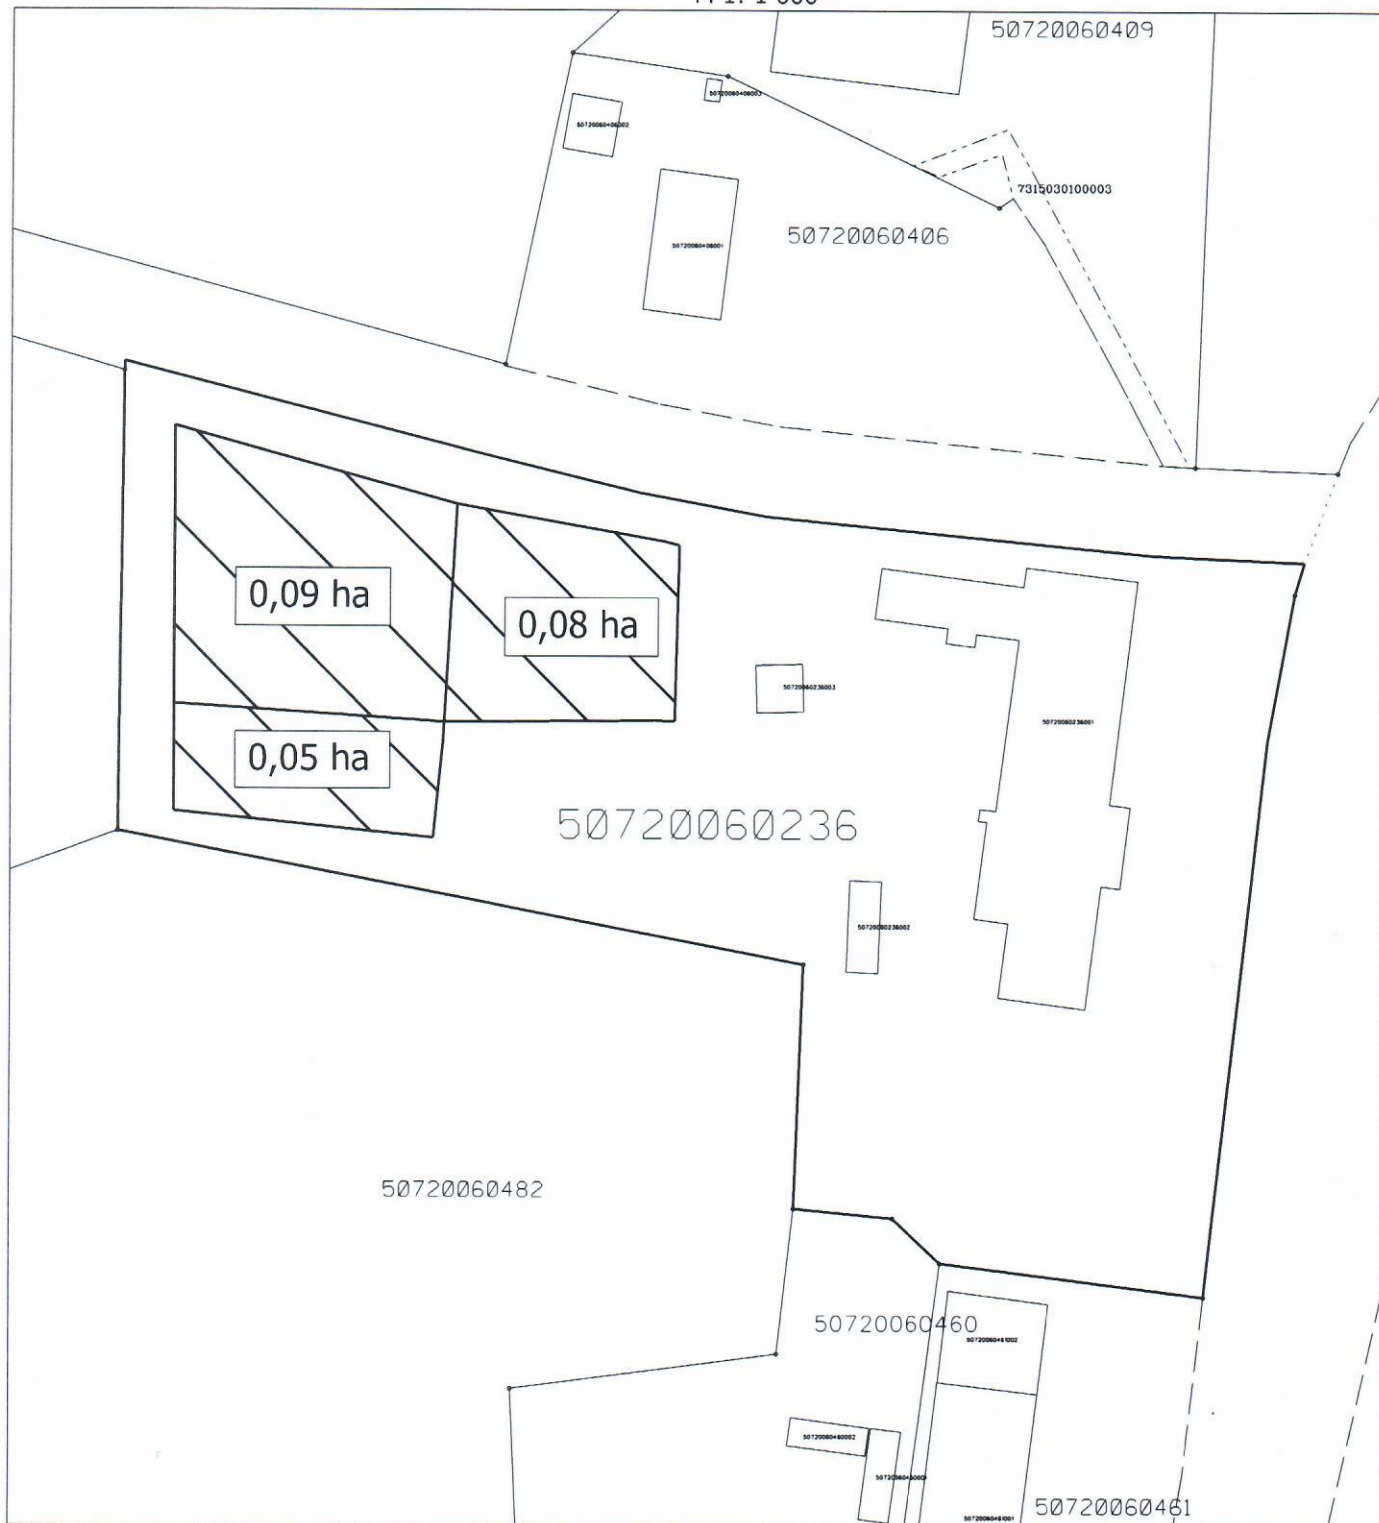

Nekustamais īpašums: "Klītis", Lizuma pagasts, Gulbenes novads
kadastra numurs: 5072 006 0236
zemes vienības kadastra apzīmējums: 5072 006 0236
iznomājamās zemes vienības daļas platība: 0,09 ha
iznomājamās zemes vienības daļas platība: 0,08 ha
iznomājamās zemes vienības daļas platība: 0,05 ha

Iznomājamās zemes shēma
M 1: 1 000

Sagatavoja Gulbenes novada pašvaldības Īpašumu pārraudzības nodaļas
vecākā zemes lietu speciāliste Lolita Vīksniņa

03.06.2021.