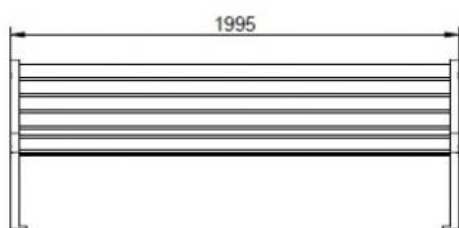

Soliņa specifikācija (17 gb.)

Garums	1995-2000mm
Atzveltne	+
Materiāls (kājas)	Alumīnijs vai čuguns (lējums)
Materiāls (koks)	Priede vai egle (10 koka dēļi 51 x 43mm +/- 5mm)
Stiprinājumi	3 nerūsējošā tērauda šķērsie stiprinājumi, soliņš stiprināms pie zemes
Krāsa (kājas)	RAL (melna) nosaka pasūtītājs
Krāsa (koks)	Pelēka, saskaņojot toni ar pasūtītāju
Garums x platums x augstums (atzveltnes pusē) x augstums (priekšpusē)	1995 x 620 x 750 x 415 mm +/- 50mm
Garantija	2 gadi

Vēlamais soliņu vizuālā risinājuma piemērs

Atkritumu tvertņu specifikācija (pie soliņiem 10 gb.)

Izmēri	400 x 400 x 600mm +/- 50mm
Materiāls (metāls)	Daļas karsti cinkotas un krāsotas, tvertnei ir skārda ieliktnis
Materiāls (koks)	Skujukoks ar dekoratīvo apdari
Stiprinājumi	stiprināma pie zemes
Krāsa (koks)	Pelēka, saskaņojot toni ar pasūtītāju
Garantija	2 gadi

Vēlamais atkritumu tvertņu vizuālā risinājuma piemērs

Dalīto atkritumu tvertņu specifikācija (6 gb., 2 vietās pa 3 tvertnēm kopā)

Izmēri	400 x 400 x 1005mm +/- 50mm
Materiāls (metāls)	Metāla karkass krāsots, tvertnei ir skārda ieliktnis
Materiāls (koks)	Skujukoks ar dekoratīvo apdari
Stiprinājumi	stiprināma pie zemes
Krāsa (koks)	Pelēka, saskaņojot toni ar pasūtītāju
Šķīroto atkritumu piktogramma	Vēlams iegravēta vai citādi iestrādāta uz tvertnes (saskaņojot ar pasūtītāju)
Garantija	2 gadi