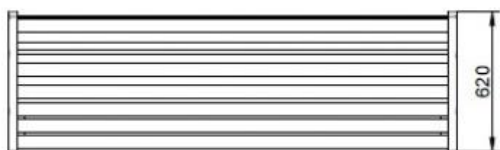

Soliņa specifikācija (17 gb.)

Garums	1995-2000mm
Atzveltne	+
Materiāls (kājas)	Alumīnijs vai čuguns (lējums)
Materiāls (koks)	Priede vai egle (10 koka dēļi 51 x 43mm +/- 5mm)
Stiprinājumi	3 nerūsējošā tērauda šķērsie stiprinājumi, soliņš stiprināms pie zemes
Krāsa (kājas)	RAL (melna) nosaka pasūtītājs
Krāsa (koks)	Pelēka, saskaņojot toni ar pasūtītāju
Garums x platums x augstums (atzveltnes pusē) x augstums (priekšpusē)	1995 x 620 x 750 x 415 mm +/- 50mm
Garantija	2 gadi

Vēlamais soliņu vizuālā risinājuma piemērs

Atkritumu tvertņu specifikācija (pie soliņiem 10 gb.)

Izmēri	400 x 400 x 600mm +/- 50mm
Materiāls (metāls)	Daļas karsti cinkotas un krāsotas, tvertnei ir skārda ieliktnis
Materiāls (koks)	Skujukoks ar dekoratīvo apdari
Stiprinājumi	stiprināma pie zemes
Krāsa (koks)	Pelēka, saskaņojot toni ar pasūtītāju
Garantija	2 gadi

Vēlamais atkritumu tvertņu vizuālā risinājuma piemērs

Dalīto atkritumu tvertņu specifikācija (6 gb., 2 vietās pa 3 tvertnēm kopā)

Izmēri	400 x 400 x 1005mm +/- 50mm
Materiāls (metāls)	Metāla karkass krāsots, tvertnei ir skārda ieliktnis
Materiāls (koks)	Skujukoks ar dekoratīvo apdari
Stiprinājumi	stiprināma pie zemes
Krāsa (koks)	Pelēka, saskaņojot toni ar pasūtītāju
Šķīroto atkritumu piktogramma	Vēlams iegravēta vai citādi iestrādāta uz tvertnes (saskaņojot ar pasūtītāju)
Garantija	2 gadi