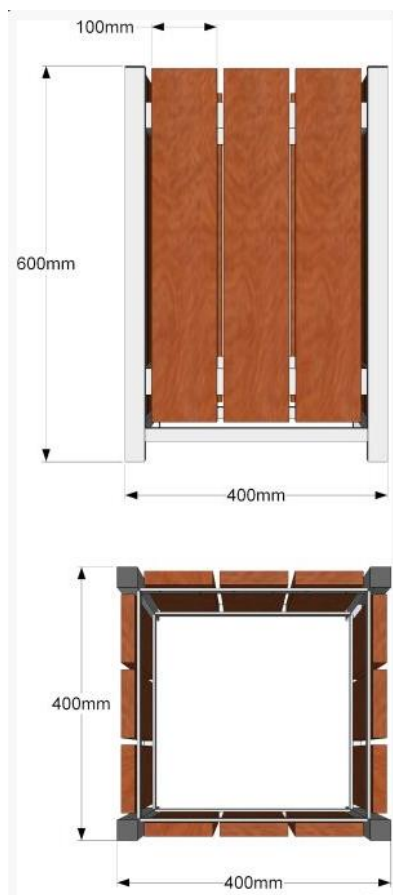

Soliņa specifikācija (17 gb.)

Garums	1995-2000mm
Atzveltne	+
Materiāls (kājas)	Alumīnijs vai čuguns (lējums)
Materiāls (koks)	Priede vai egle (10 koka dēļi 51 x 43mm +/- 5mm)
Stiprinājumi	3 nerūsējošā tērauda šķērsie stiprinājumi, soliņš stiprināms pie zemes
Krāsa (kājas)	RAL (melna) nosaka pasūtītājs
Krāsa (koks)	Pelēka, saskaņojot toni ar pasūtītāju
Garums x platums x augstums (atzveltnes pusē) x augstums (priekšpusē)	1995 x 620 x 750 x 415 mm +/- 50mm
Garantija	2 gadi

Vēlamais soliņu vizuālā risinājuma piemērs

Atkritumu tvertņu specifikācija (pie soliņiem 10 gb.)

Izmēri	400 x 400 x 600mm +/- 50mm
Materiāls (metāls)	Daļas karsti cinkotas un krāsotas, tvertnei ir skārda ieliktnis
Materiāls (koks)	Skujukoks ar dekoratīvo apdari
Stiprinājumi	stiprināma pie zemes
Krāsa (koks)	Pelēka, saskaņojot toni ar pasūtītāju
Garantija	2 gadi

Vēlamais atkritumu tvertņu vizuālā risinājuma piemērs

Dalīto atkritumu tvertņu specifikācija (6 gb., 2 vietās pa 3 tvertnēm kopā)

Izmēri	400 x 400 x 1005mm +/- 50mm
Materiāls (metāls)	Metāla karkass krāsots, tvertnei ir skārda ieliktnis
Materiāls (koks)	Skujukoks ar dekoratīvo apdari
Stiprinājumi	stiprināma pie zemes
Krāsa (koks)	Pelēka, saskaņojot toni ar pasūtītāju
Šķīroto atkritumu piktogramma	Vēlams iegravēta vai citādi iestrādāta uz tvertnes (saskaņojot ar pasūtītāju)
Garantija	2 gadi