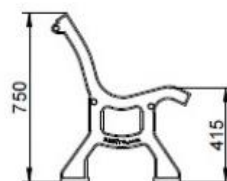

Soliņa specifikācija (17 gb.)

Garums	1995-2000mm
Atzveltne	+
Materiāls (kājas)	Alumīnijs vai čuguns (lējums)
Materiāls (koks)	Priede vai egle (10 koka dēļi 51 x 43mm +/- 5mm)
Stiprinājumi	3 nerūsējošā tērauda šķērsie stiprinājumi, soliņš stiprināms pie zemes
Krāsa (kājas)	RAL (melna) nosaka pasūtītājs
Krāsa (koks)	Pelēka, saskaņojot toni ar pasūtītāju
Garums x platums x augstums (atzveltnes pusē) x augstums (priekšpusē)	1995 x 620 x 750 x 415 mm +/- 50mm
Garantija	2 gadi

Vēlamais soliņu vizuālā risinājuma piemērs

Atkritumu tvertņu specifikācija (pie soliņiem 10 gb.)

Izmēri	400 x 400 x 600mm +/- 50mm
Materiāls (metāls)	Daļas karsti cinkotas un krāsotas, tvertnei ir skārda ieliktnis
Materiāls (koks)	Skujukoks ar dekoratīvo apdari
Stiprinājumi	stiprināma pie zemes
Krāsa (koks)	Pelēka, saskaņojot toni ar pasūtītāju
Garantija	2 gadi

Vēlamais atkritumu tvertņu vizuālā risinājuma piemērs

Dalīto atkritumu tvertņu specifikācija (6 gb., 2 vietās pa 3 tvertnēm kopā)

Izmēri	400 x 400 x 1005mm +/- 50mm
Materiāls (metāls)	Metāla karkass krāsots, tvertnei ir skārda ieliktnis
Materiāls (koks)	Skujukoks ar dekoratīvo apdari
Stiprinājumi	stiprināma pie zemes
Krāsa (koks)	Pelēka, saskaņojot toni ar pasūtītāju
Šķīroto atkritumu piktogramma	Vēlams iegravēta vai citādi iestrādāta uz tvertnes (saskaņojot ar pasūtītāju)
Garantija	2 gadi