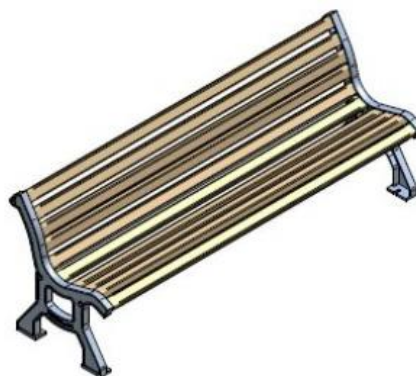

Soliņa specifikācija (17 gb.)

Garums	1995-2000mm
Atzveltne	+
Materiāls (kājas)	Alumīnijs vai čuguns (lējums)
Materiāls (koks)	Priede vai egle (10 koka dēļi 51 x 43mm +/- 5mm)
Stiprinājumi	3 nerūsējošā tērauda šķērsie stiprinājumi, soliņš stiprināms pie zemes
Krāsa (kājas)	RAL (melna) nosaka pasūtītājs
Krāsa (koks)	Pelēka, saskaņojot toni ar pasūtītāju
Garums x platums x augstums (atzveltnes pusē) x augstums (priekšpusē)	1995 x 620 x 750 x 415 mm +/- 50mm
Garantija	2 gadi

Vēlamais soliņu vizuālā risinājuma piemērs

Atkritumu tvertņu specifikācija (pie soliņiem 10 gb.)

Izmēri	400 x 400 x 600mm +/- 50mm
Materiāls (metāls)	Daļas karsti cinkotas un krāsotas, tvertnei ir skārda ieliktnis
Materiāls (koks)	Skujukoks ar dekoratīvo apdari
Stiprinājumi	stiprināma pie zemes
Krāsa (koks)	Pelēka, saskaņojot toni ar pasūtītāju
Garantija	2 gadi

Vēlamais atkritumu tvertņu vizuālā risinājuma piemērs

Dalīto atkritumu tvertņu specifikācija (6 gb., 2 vietās pa 3 tvertnēm kopā)

Izmēri	400 x 400 x 1005mm +/- 50mm
Materiāls (metāls)	Metāla karkass krāsots, tvertnei ir skārda ieliktnis
Materiāls (koks)	Skujukoks ar dekoratīvo apdari
Stiprinājumi	stiprināma pie zemes
Krāsa (koks)	Pelēka, saskaņojot toni ar pasūtītāju
Šķīroto atkritumu piktogramma	Vēlams iegravēta vai citādi iestrādāta uz tvertnes (saskaņojot ar pasūtītāju)
Garantija	2 gadi