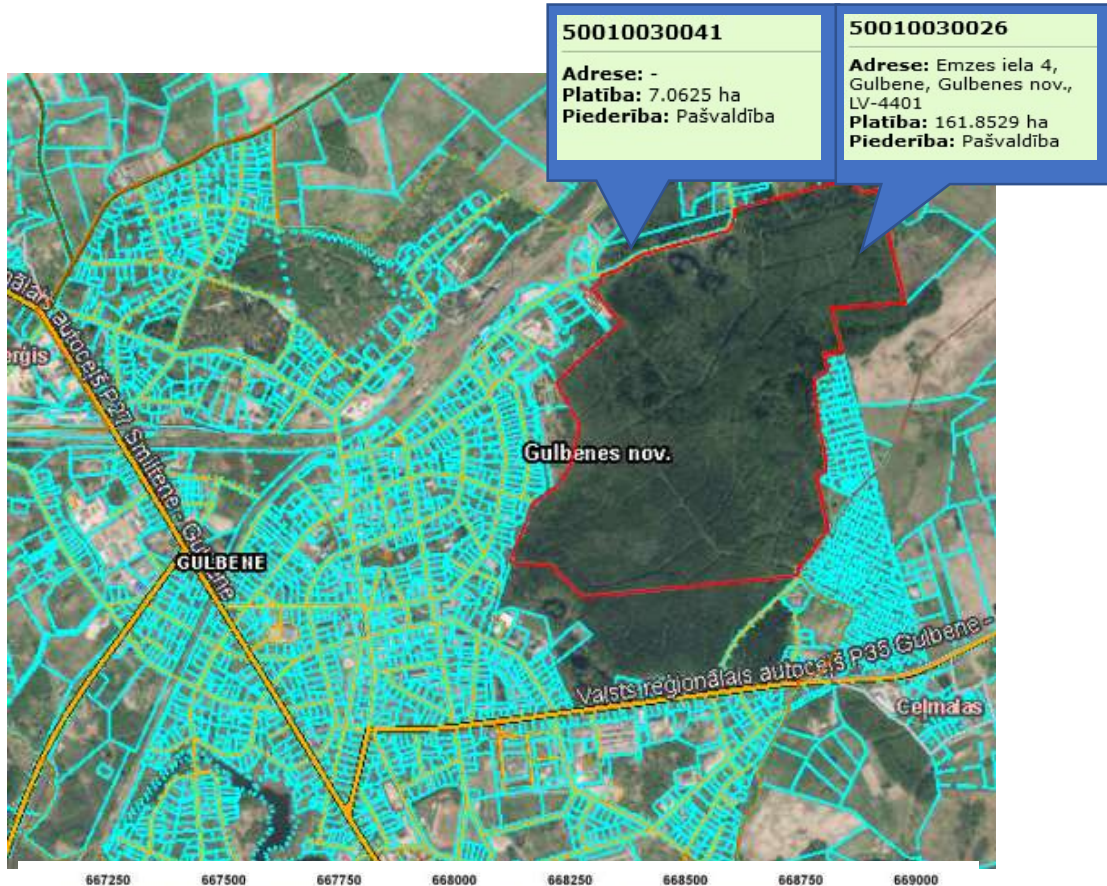

Topogrāfiskā plāna izstrāde Emzes parka kultūrvēsturiskajai daļai (~25.7 ha platībā)

Apzīmējumi

Parka robeža

Ceļi un ielas

Meža ceļi un takas

Grāvji un grāvmalas

Biotopi

Funkcionālās zonas

Dabas lieguma zona

Dabas parka zona

Kultūrvēsturiskā zona