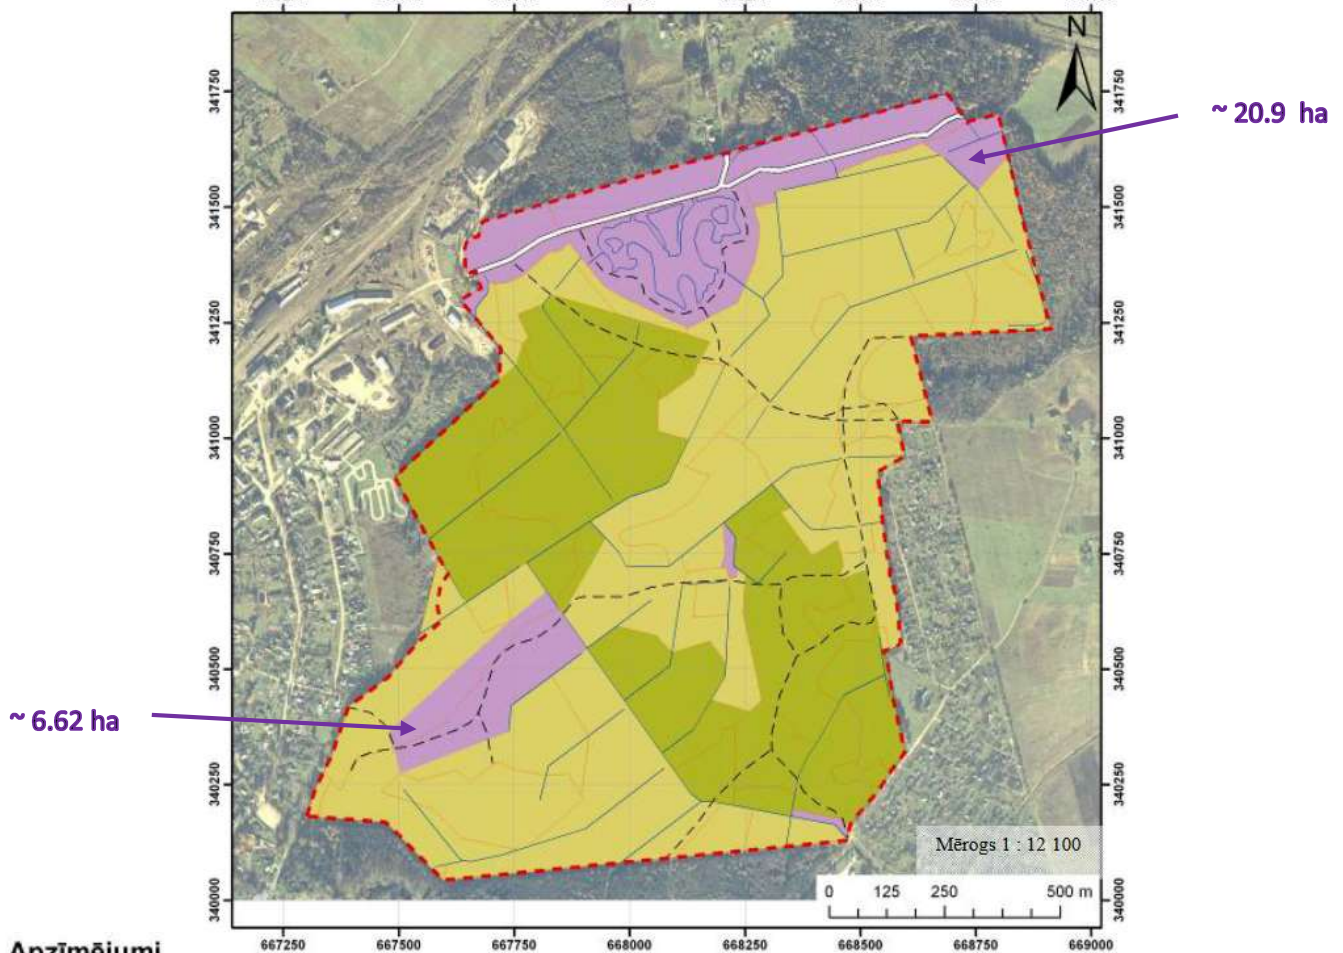

Topogrāfiskā plāna izstrāde Emzes parka kultūrvēsturiskajai daļai (~25.7 ha platībā)

Apzīmējumi

Parka robeža

Ceļi un ielas

Meža ceļi un takas

Grāvji un grāvmalas

Biotopi

Funkcionālās zonas

Dabas lieguma zona

Dabas parka zona

Kultūrvēsturiskā zona