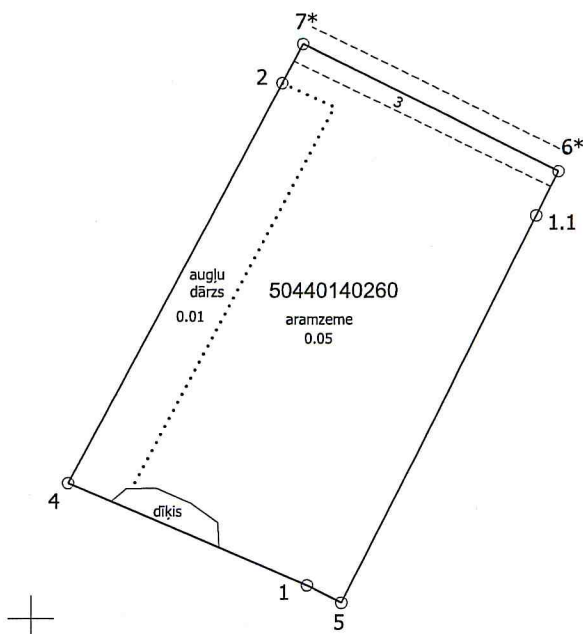

ZEMES LIETOŠANAS VEIDU EKSPLIKĀCIJA

Zemes vienības platība ha	Lauksaimniecībā izmantojamā zeme	tajā skaitā				Meži	Krūmāji	Purvi	Īdens objektu zeme	tajā skaitā		Zeme zem ēkām un pagalmiem	Zeme zem ceļiem	Pārējās zemes
		Aramzeme	Augļu dārzi	Pljavas	Ganības					Zem ūdeņiem	Zem zivju dīķiem			
0.06	0.06	0.05	0.01	-	-	-	-	-	-	-	-	-	-	

x=340350  
y=668750

Plāna mērogs 1: 500  
Zemes vienības platība: 0.06 ha

Mērniece Sandra Puisāne (sertifikāts Nr. BB 165, derīgs no 09.12.2010. līdz 08.12.2015.) apliecina, ka plāns izgatavots atbilstoši Ministru kabineta 2011. gada 27. decembra noteikumiem Nr. 1019 "Zemes kadastrālās uzmērīšanas noteikumi"