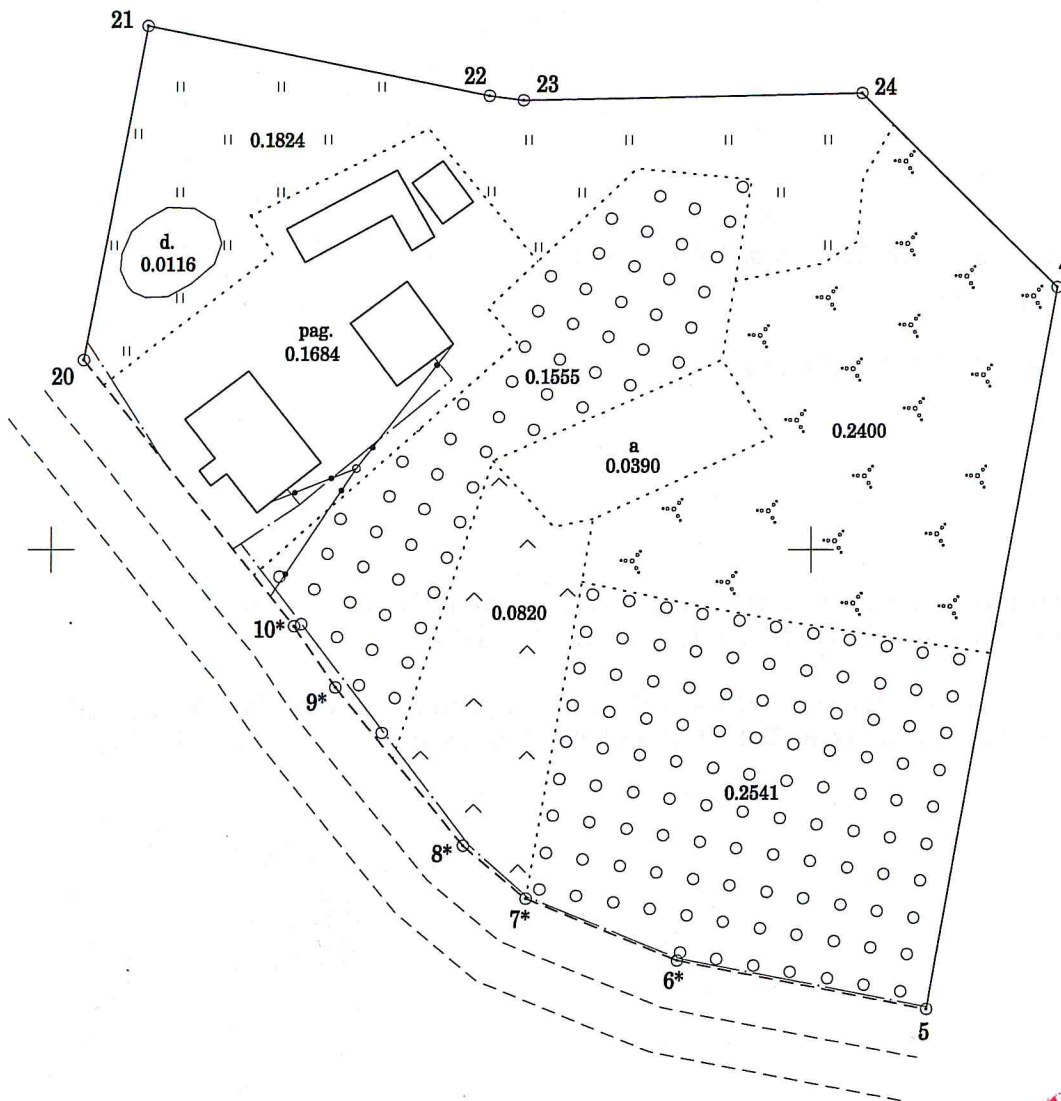

ZEMES LIETOŠANAS VEIDU EKSPLIKĀCIJA

Zemes vienības platība, ha	Zemes lietošanas veidi												
	lauksaimniec. izmantotj.zeme	tajā skaitā				meži	krūmāji	purvi	zem ūdeņiem	t.sk. zem zivju dūņiem	zem ēkām un pagalmiem	zem ceļiem	pārējās zemes
		aranzeme	augļu dārzi	plāvas	ganības								
1.1330	0.7130	0.0390	0.4096	0.1824	0.0820	—	0.2400	—	0.0116	—	0.1684	—	—

z.v.kad.apz.50600040349

Apzīmējumi:

Zemes vienības platība 1.1330 ha

z.v.kad.apz. - zemes vienības kadastra apzīmējums

Plāna mērogs 1 : 1000

Plānu sagatavoja mērniece

Sandra Puisāne

05.12.2011.