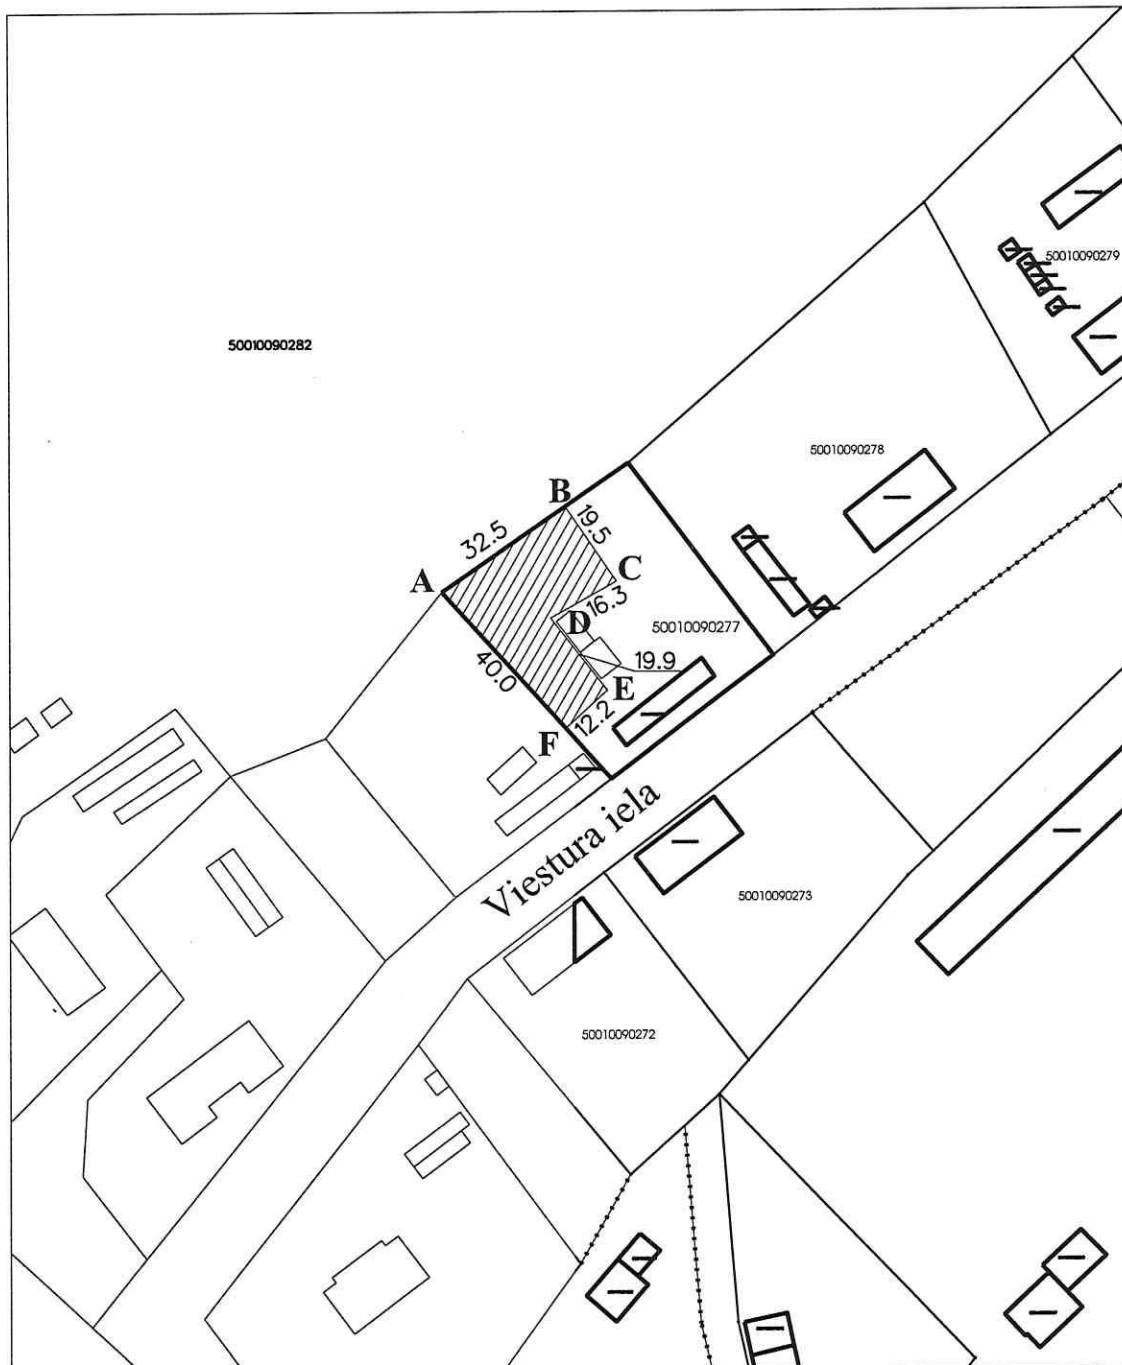

pielikums
Izkopējums no digitālās kartes

Zemes vienības adrese: **Viestura iela 33A, Gulbene, Gulbenes novads**

Zemes vienības kadastra apzīmējums: **5001 009 0277**

Zemes vienības platība: **2476 kv.m.**

Iznomājamā zemes gabala daļas platība: **845 kv.m.**

Zemes vienības robeža:

Iznomājamā zemes gabala daļas atrašanās vieta:

LKS 92 koordinātu sistēma

A	X-341508.87	Y-666949.61	B	X-341527.21	Y-666976.40
C	X-341511.12	Y-666987.48	D	X-341503.18	Y-666973.20
E	X-341487.50	Y-666985.51	F	X-341479.28	Y-666976.47