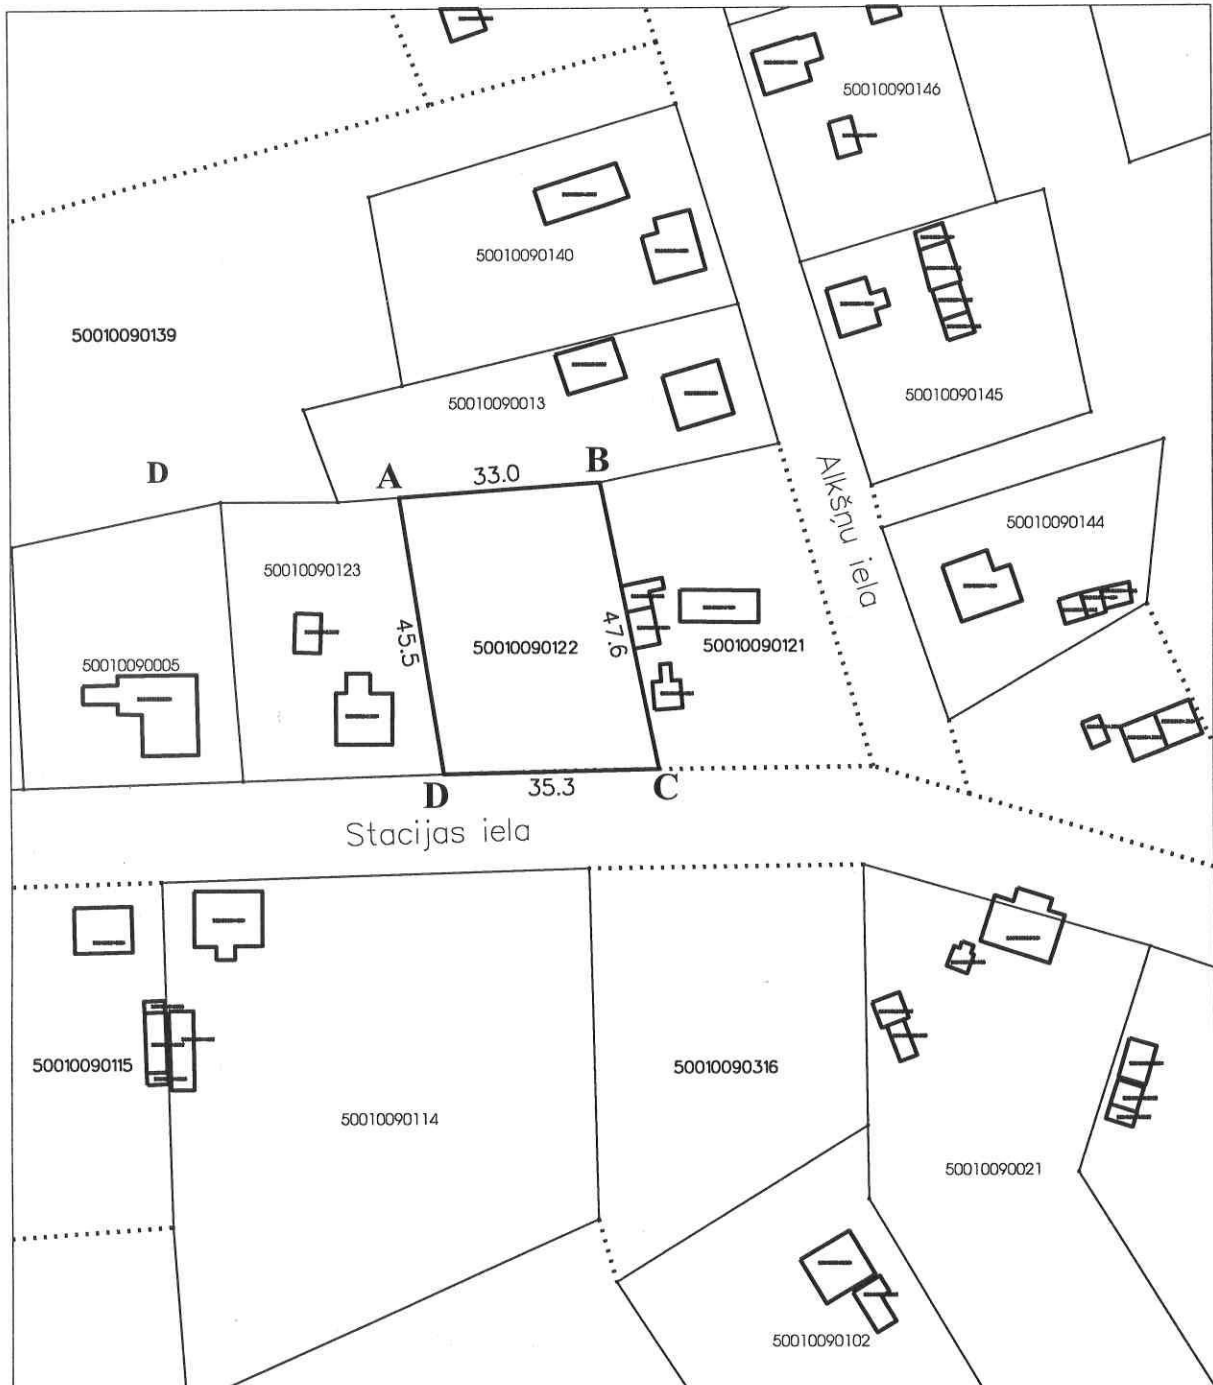

pielikums
Izkopējums no digitālās kartes

Zemes vienības adrese: **Stacijas iela 10A, Gulbene, Gulbenes novads**
Zemes vienības kadastra apzīmējums: **5001 009 0122**
Zemes vienības platība: **1300 kv.m.**
Zemes vienības robeža:

LKS 92 koordinātu sistēma

A	X-341459.50	Y-665803.05	B	X-341461.94	Y-665836.00
C	X-341415.30	Y-665845.58	D	X-341414.52	Y-665810.27

Izkopējumu sagatavoja:

Nekustamā īpašuma pārvaldnieks

KRan

K.Rakstiņš

30.09.2022.