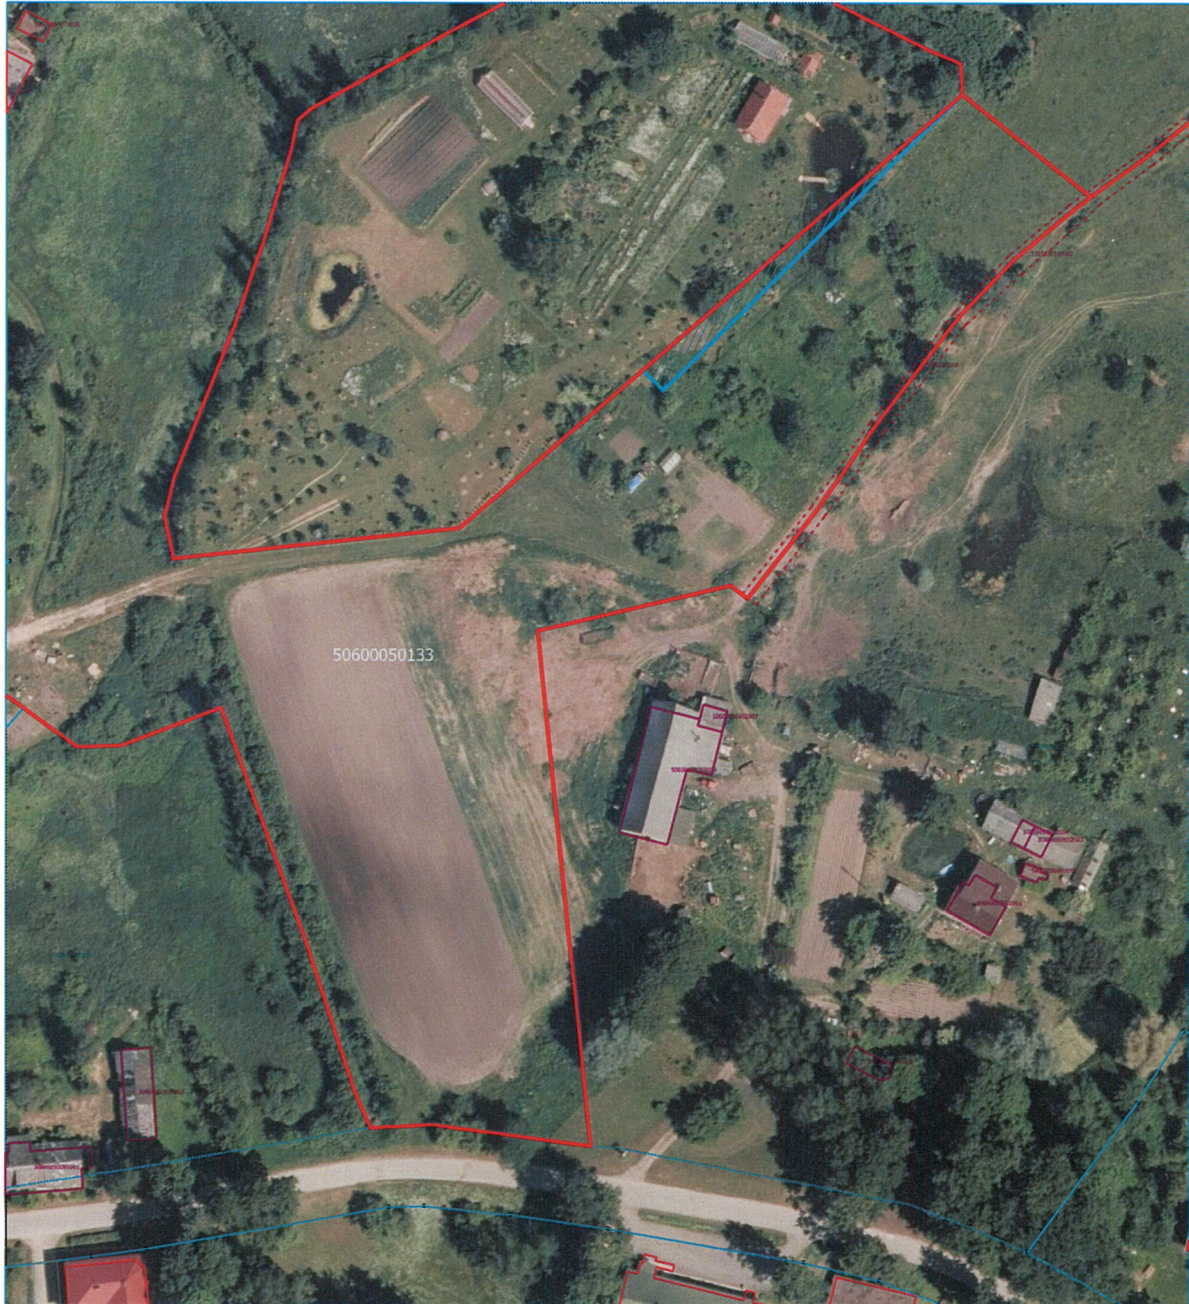

Nekustamais īpašums: "Gulbiša internāts", Jaungulbenes pagasts, Gulbenes novads

Kadastra numurs: 5060 005 0070

Zemes vienības kadastra apzīmējums: 5060 005 0133

Iznomājamās zemes vienības daļas platība: 0.032 ha

Zemes vienības robeža: 

Iznomājamās zemes vienības daļas atrašanās vieta: 

M 1 : 1500