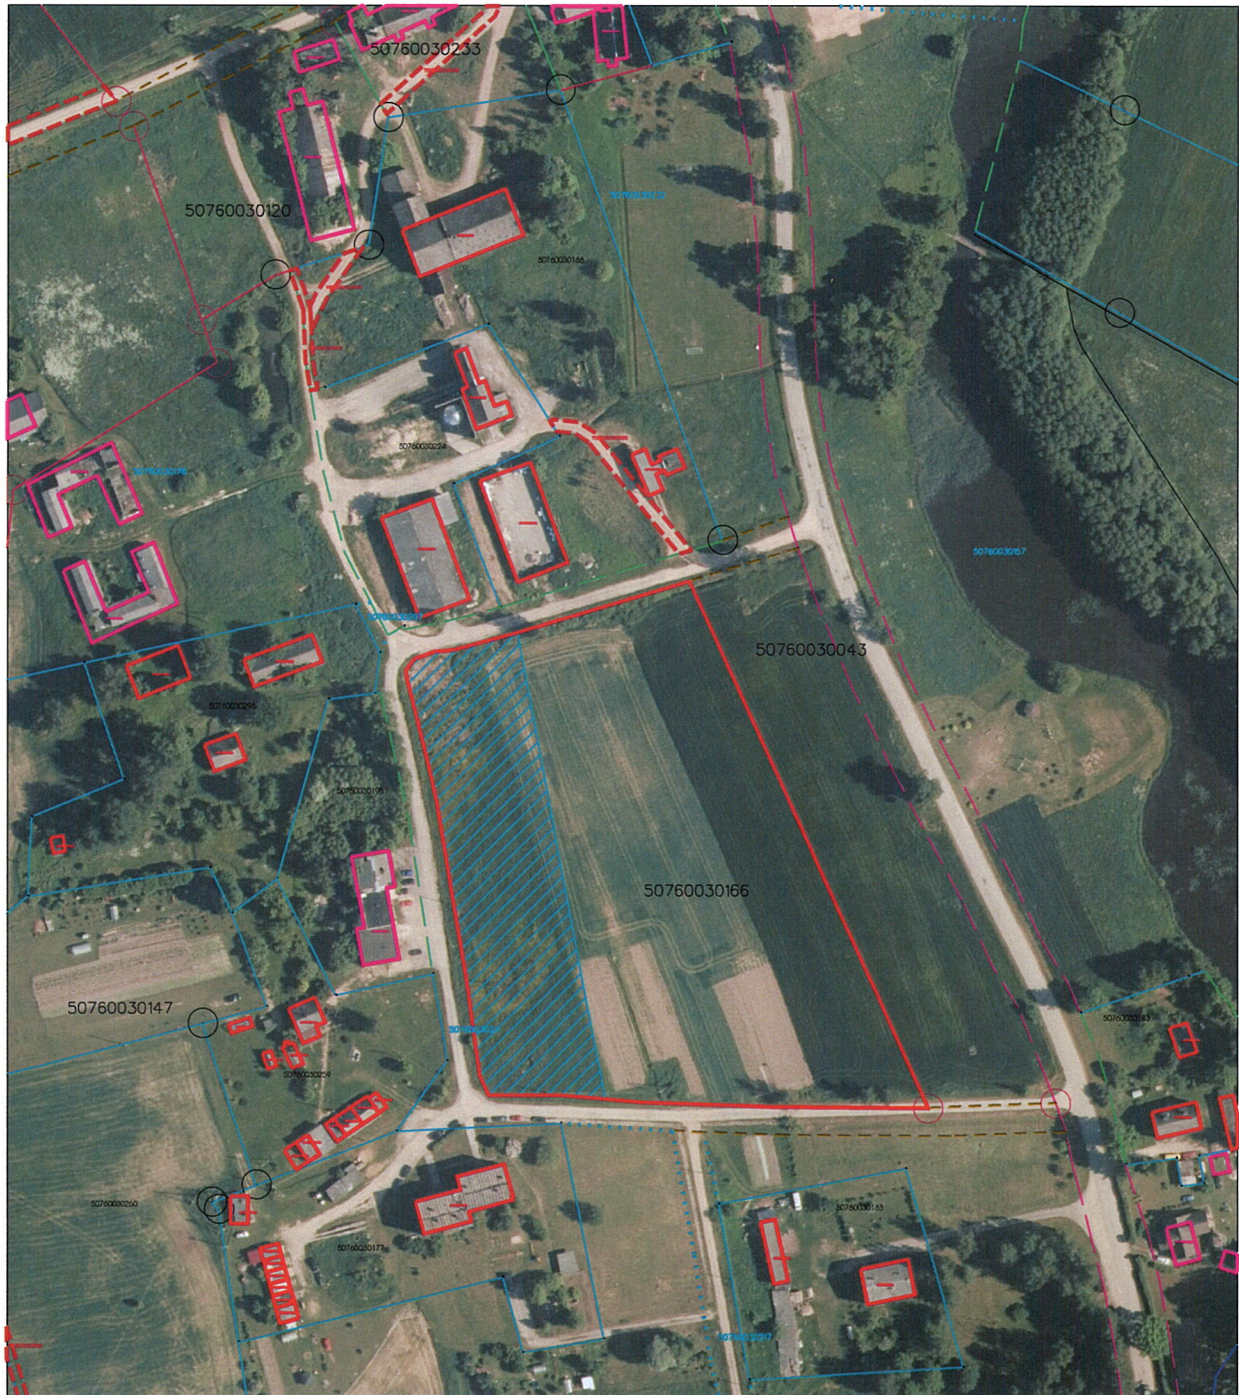

Nekustamais īpašums: "Līgo pagasta personīgās palīgsaimniecības", Līgo pagasts, Gulbenes novads

Kadastra numurs: 5076 003 0162

Zemes vienības kadastra apzīmējums: 5076 003 0166

Iznomājamās zemes vienības daļas platība: 0.6 ha

Zemes vienības robeža: 

Iznomājamās zemes vienības daļas atrašanās vieta: 

M 1 : 2500