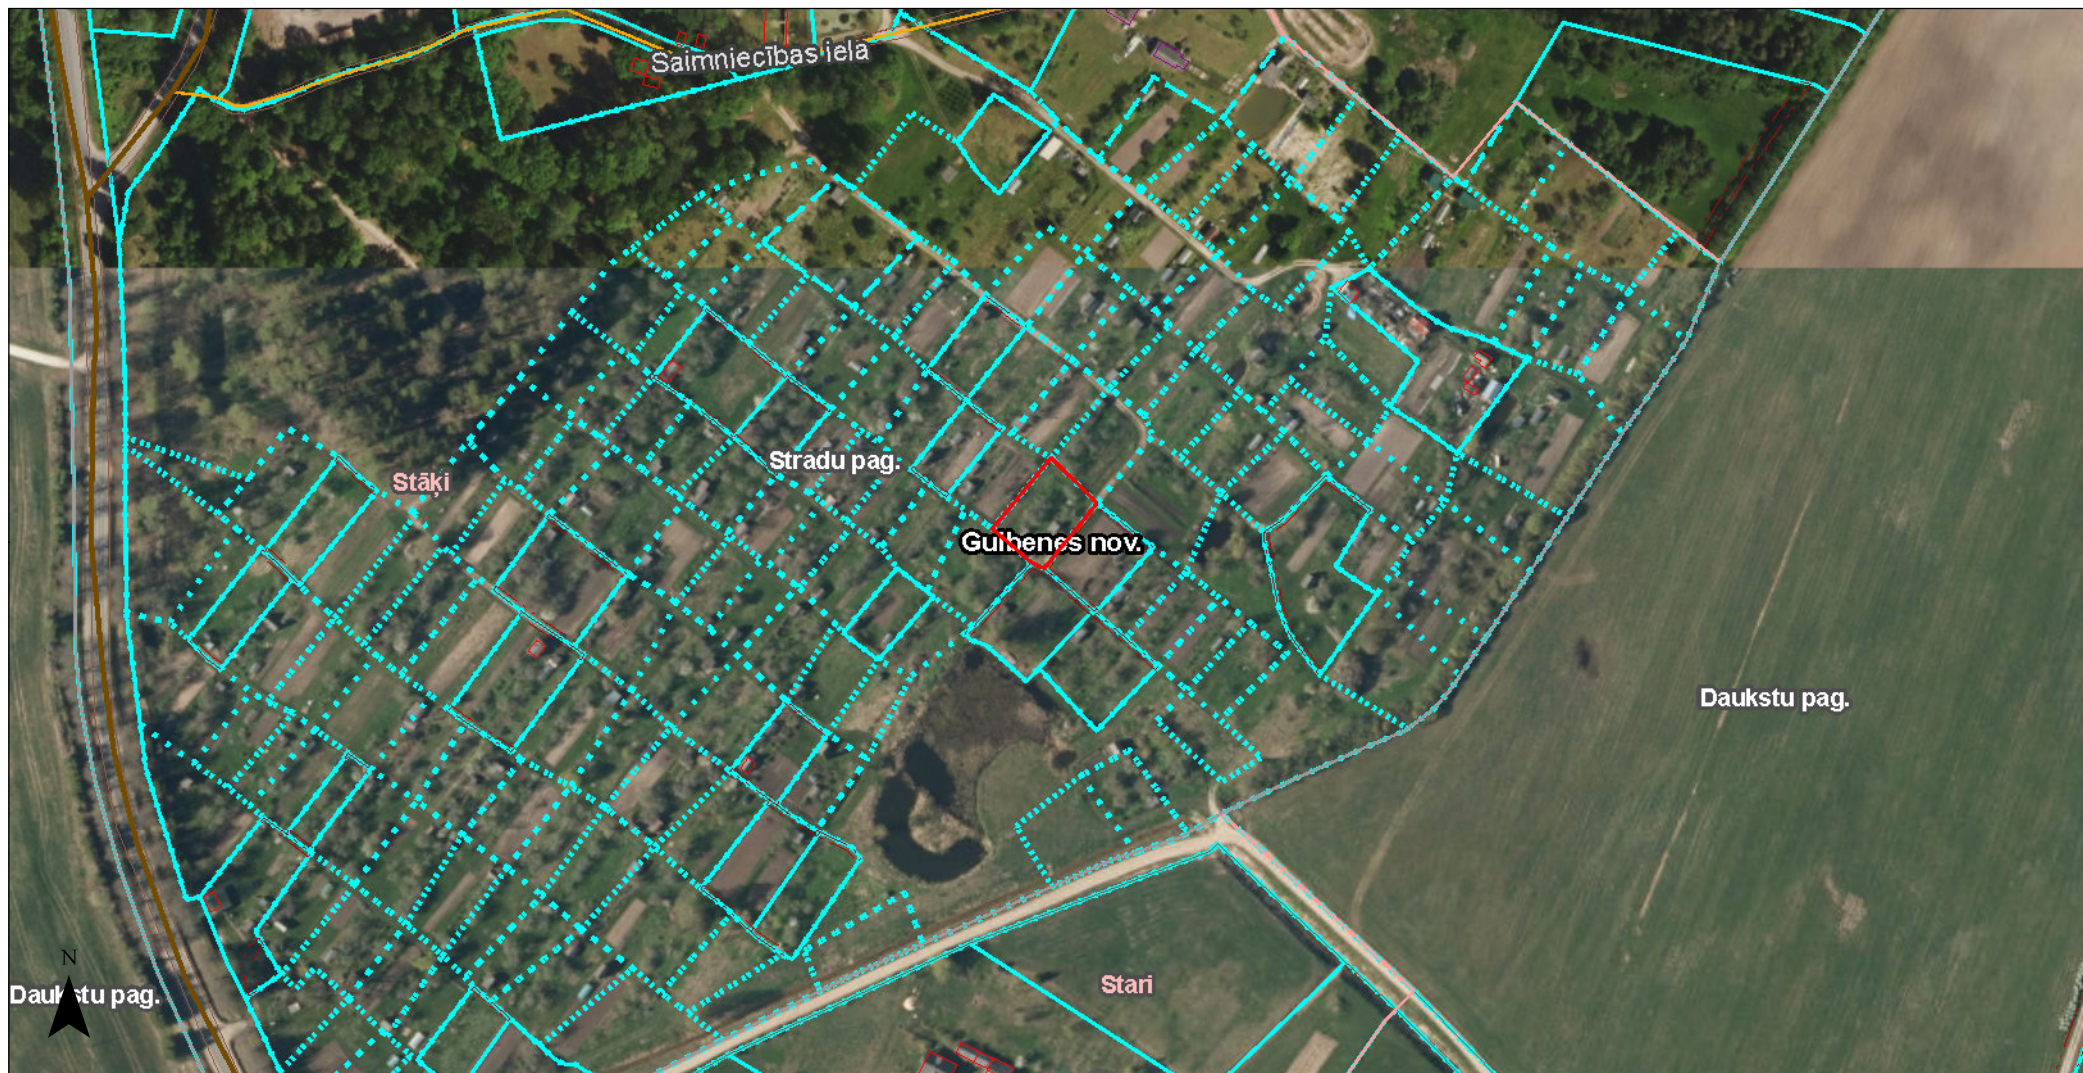

## Kartes skata izdrukā

Šai izdrukai ir tikai informatīvs raksturs un tai nav juridiska spēka.

### Autortiesības

Ortofotokarte mērogā 1:10 000 (Autors: © Latvijas Ģeotelpiskās informācijas aģentūra, 2016-2025)

Nekustamā īpašuma valsts kadastra informācijas sistēmas dati, 2026.gads

Valsts adresu reģistra informācijas sistēmas dati, 2026.gads