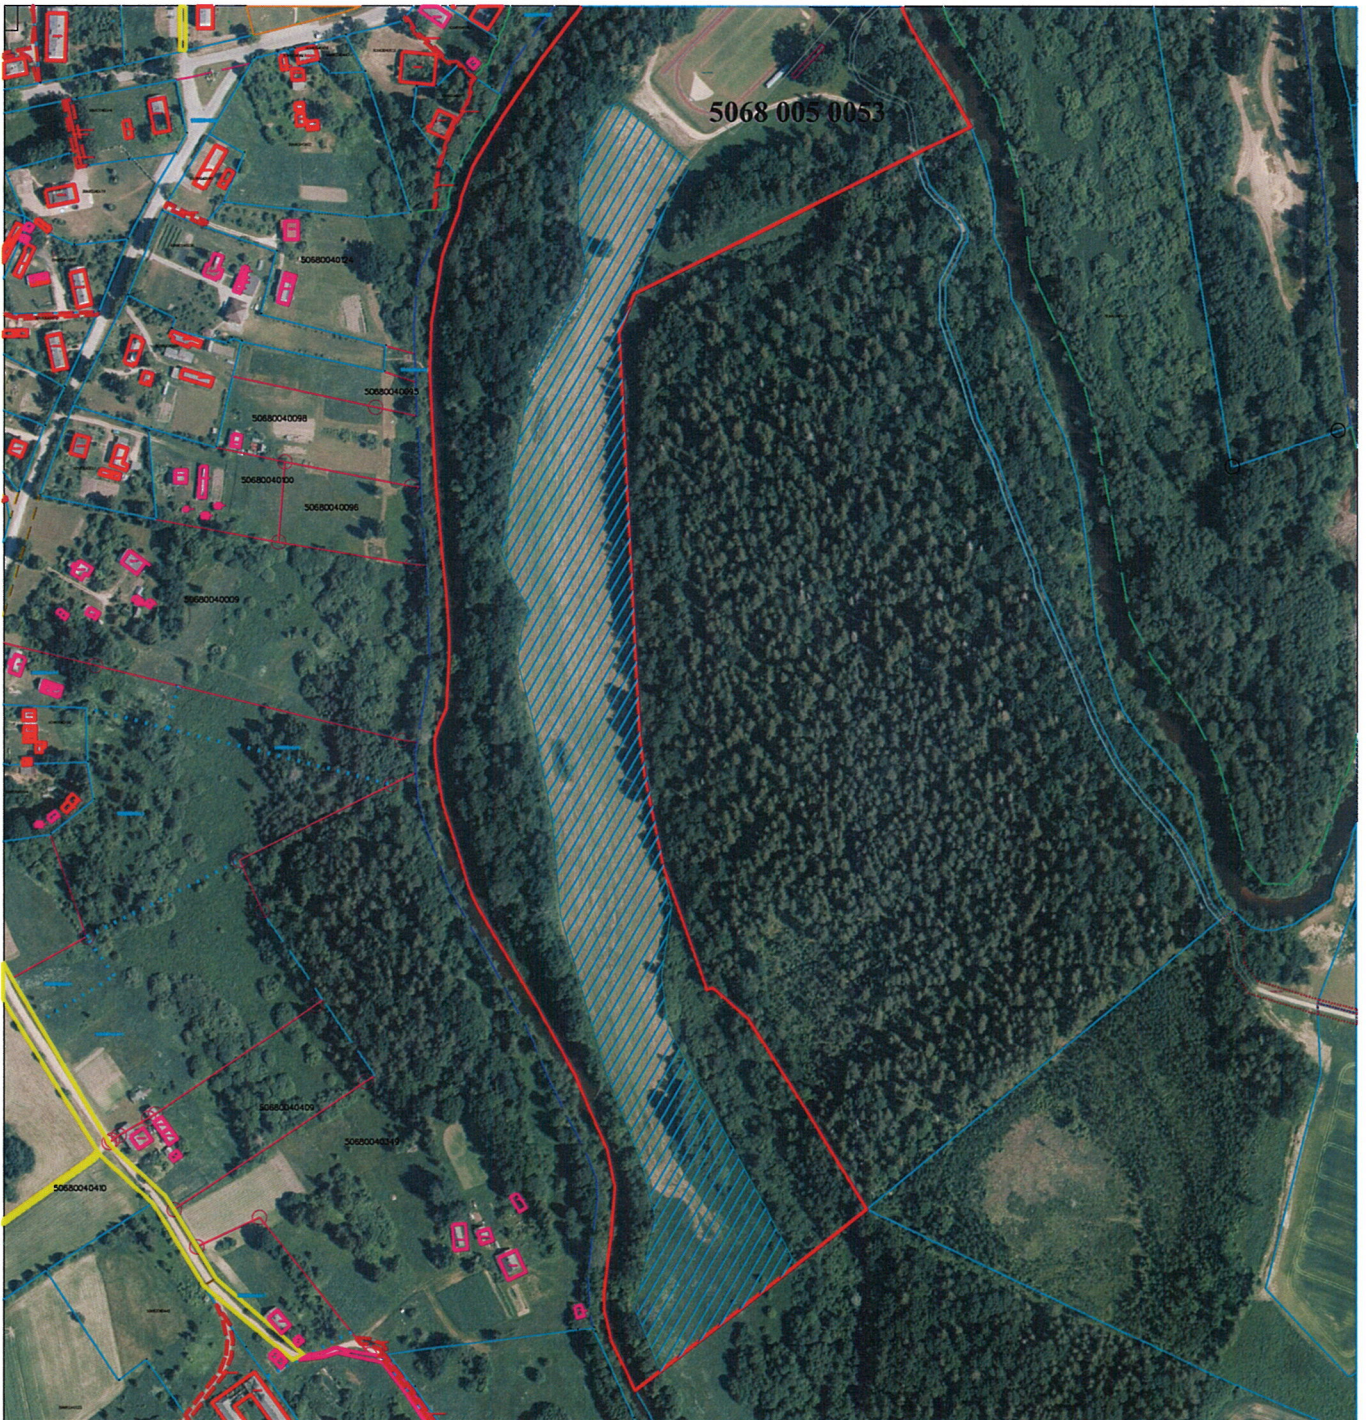

pielikums
Izkopējums no digitālās kartes

Nekustamais īpašums: "Parka līcis", Litenes pagasts, Gulbenes novads

Kadastra numurs: 5068 005 0053

Zemes vienības kadastra apzīmējums: 5068 005 0053

Iznomājamās zemes vienības daļas platība: 5.77 ha

Zemes vienības robeža: 

Iznomājamās zemes vienības daļas atrašanās vieta: 

M 1 : 5000

Īpašumu pārraudzības nodaļas vecākā zemes lietu speciāliste		I.Otvare	17.03.2026.
---	--	----------	-------------