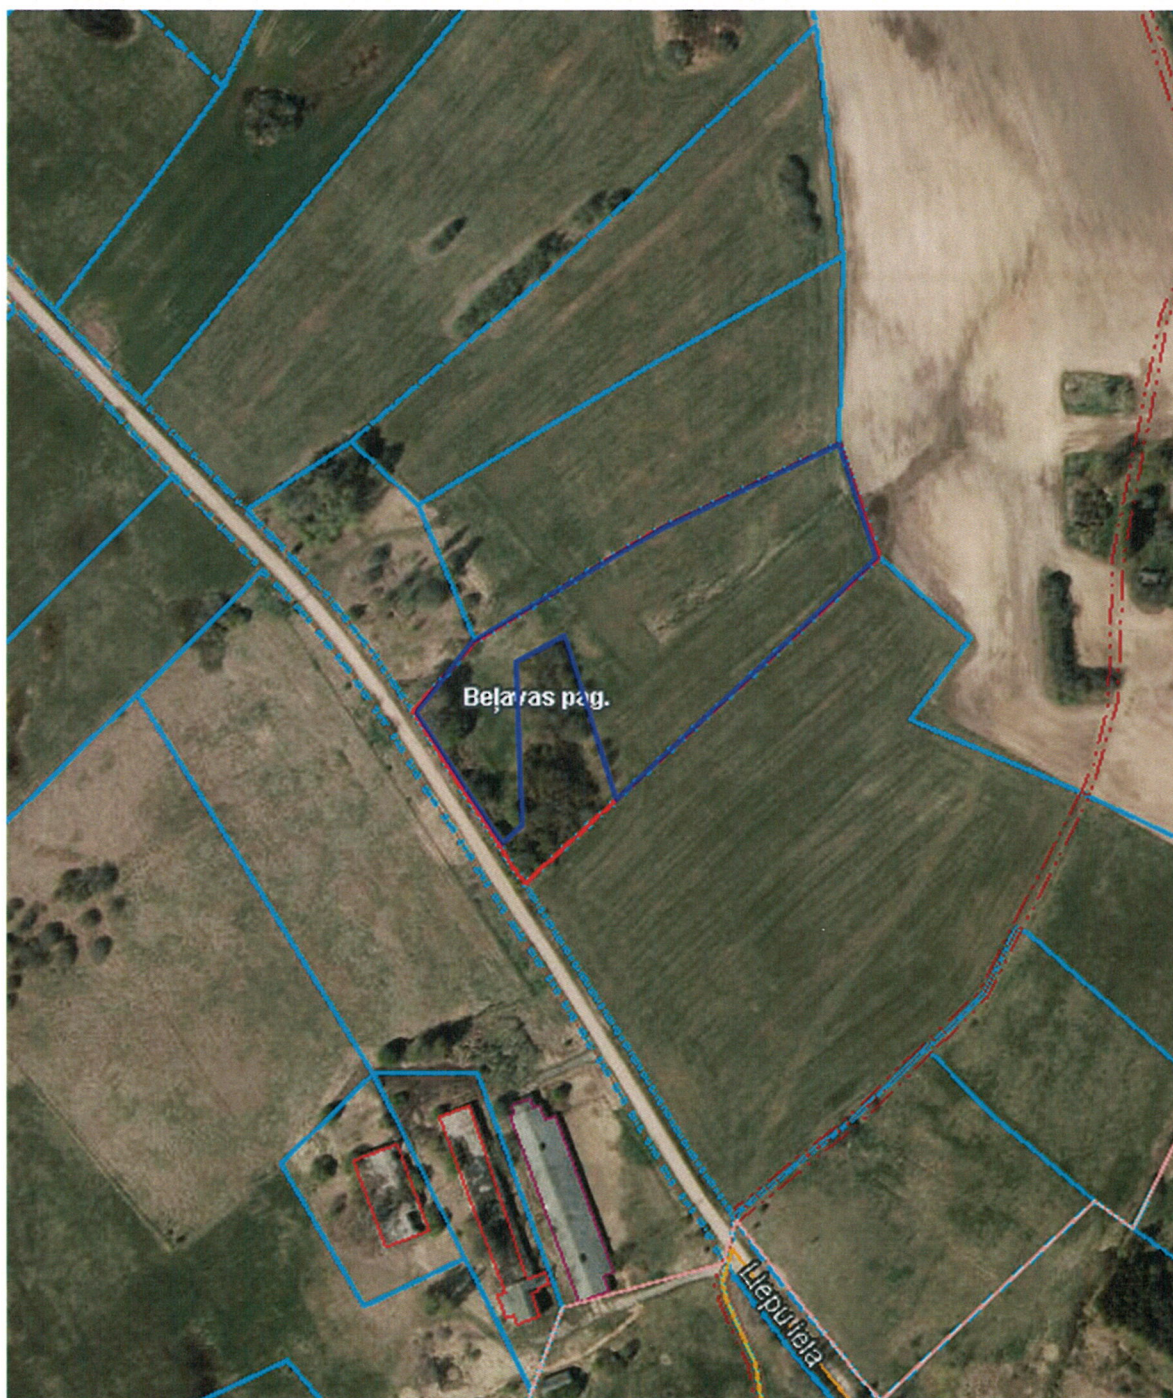

Nekustamais īpašums: **Liepas, Beļavas pagasts, Gulbenes novads**

Kadastra numurs: **5044 002 0005**

Zemes vienības kadastra apzīmējums: **5044 002 0174**

Iznomājamās zemes vienības platība: **1,10 ha**

Iznomājamās zemes vienības daļas atrašanās vieta: