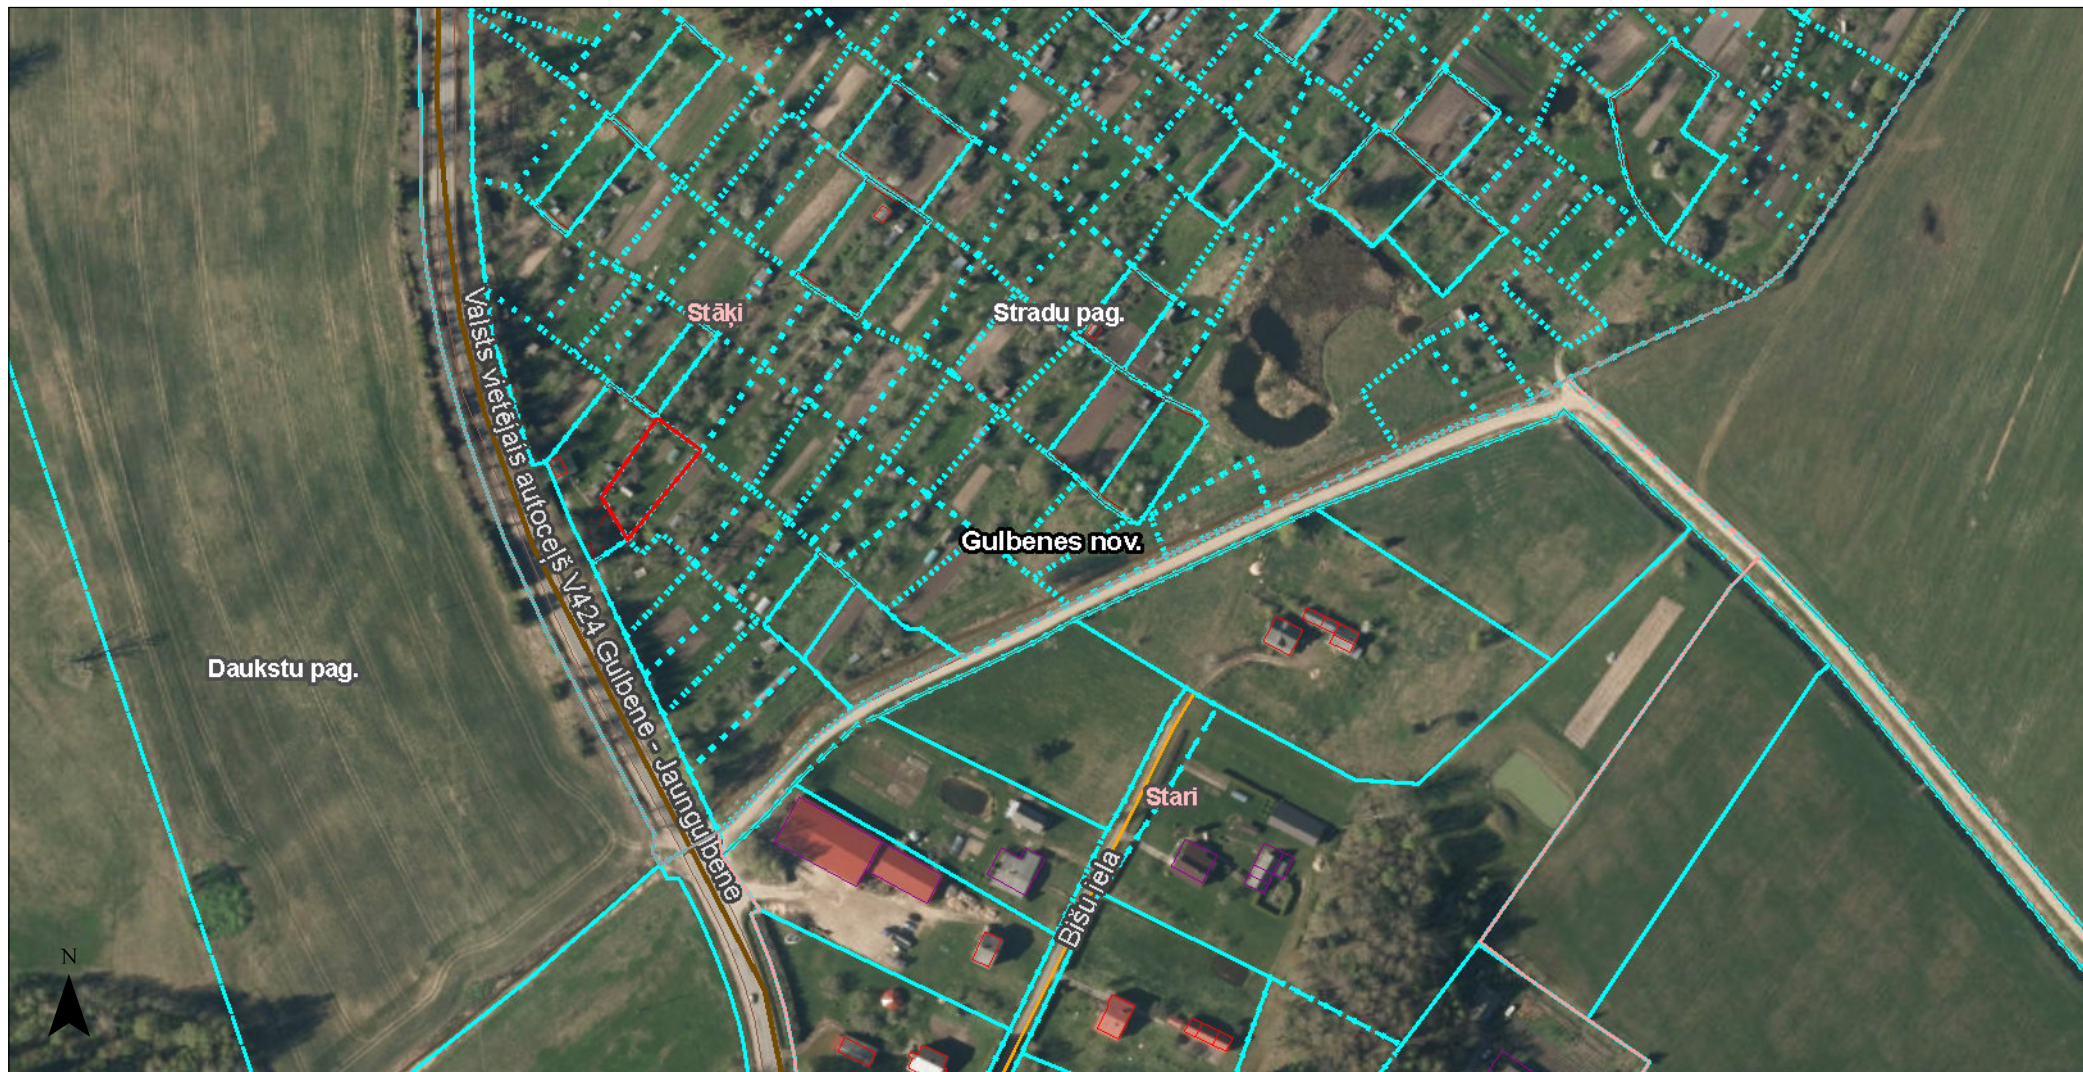

## Kartes skata izdrukā

Šai izdrukai ir tikai informatīvs raksturs un tai nav juridiska spēka.

### Autortiesības

Ortofotokarte mērogā 1:10 000 (Autors: © Latvijas Ģeotelpiskās informācijas aģentūra, 2016-2025)

Nekustamā īpašuma valsts kadastra informācijas sistēmas dati, 2026.gads

Valsts adrešu reģistra informācijas sistēmas dati, 2026.gads